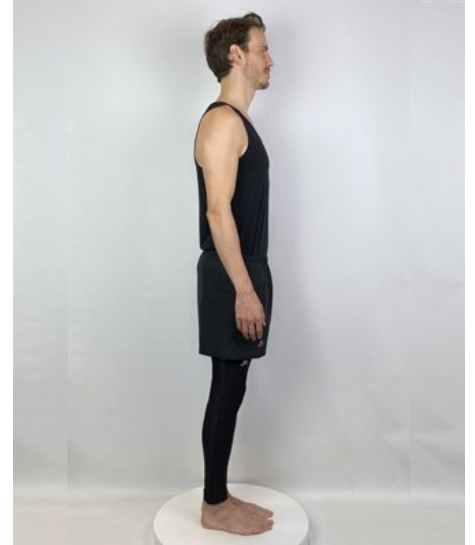

FITTINGS

Aaron

- **SM Clothes**
- **187.50 Height**
- **42 Shoulder**
- **39 Collar**
- **97.5 Chest**
- **83 Waist**
- **84 Trouser Waist**
- **86.5 Top Hip**
- **100 Seat**
- **39 Nape/Waist**
- **31 Biceps**
- **63 Arm**
- **55 Thigh**
- **34 Calf**
- **79 Inside Leg**
- **10 Shoe**

OUTERWEAR

London