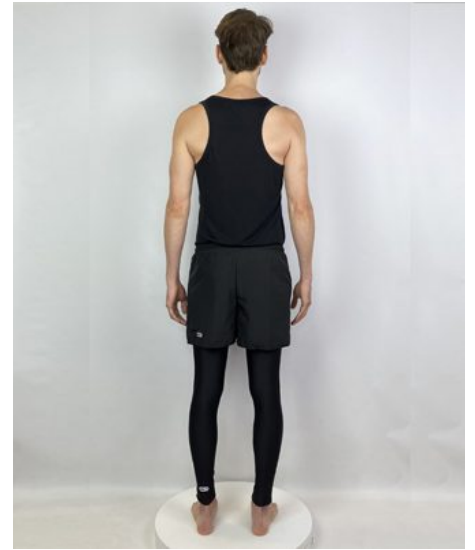

FITTINGS

Aaron

- **SM Clothes**
- **187.50 Height**
- **42 Shoulder**
- **39 Collar**
- **97.5 Chest**
- **83 Waist**
- **84 Trouser Waist**
- **86.5 Top Hip**
- **100 Seat**
- **39 Nape/Waist**
- **31 Biceps**
- **63 Arm**
- **55 Thigh**
- **34 Calf**
- **79 Inside Leg**
- **10 Shoe**

OUTERWEAR

London