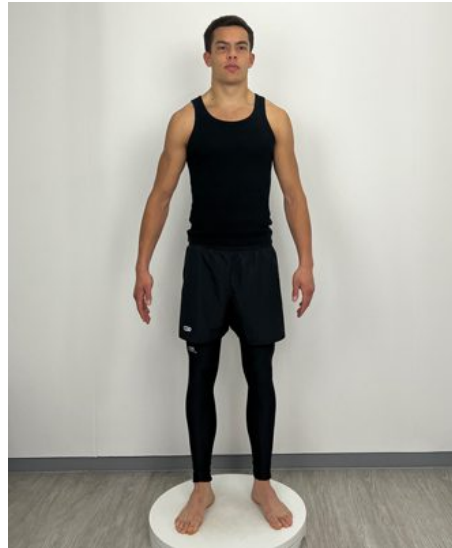

FITTINGS

Isaac

- M** **Clothes**
- 181** **Height**
- 47** **Shoulder**
- 38.5** **Collar**
- 102** **Chest**
- 81** **Waist**
- 80** **Trouser Waist**
- 85** **Top Hip**
- 95** **Seat**
- 40** **Nape/Waist**
- 62** **Biceps**
- 62** **Arm**
- 57** **Thigh**
- 37.5** **Calf**
- 80** **Inside Leg**
- 10** **Shoe**

OUTERWEAR

 **London**

MAINBOARD

<https://fittingsdivision.frontside360.co.uk/models/isaac/>

<https://fittingsdivision.frontside360.co.uk/models/isaac/>