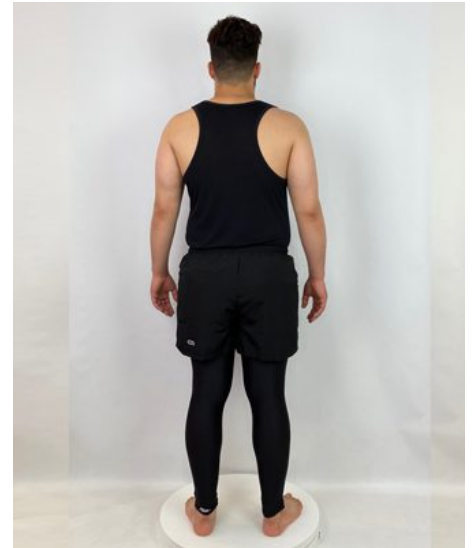

Ronaldo

FITTINGS

- XL** **Clothes**
- 182** **Height**
- 43** **Shoulder**
- 42** **Collar**
- 112** **Chest**
- 92** **Waist**
- Trouser Waist**
- 102** **Top Hip**
- 119** **Seat**
- 40** **Nape/Waist**
- 37** **Biceps**
- 61** **Arm**
- 64.5** **Thigh**
- 43** **Calf**
- 75** **Inside Leg**
- 10** **Shoe**

OUTERWEAR

London

MAINBOARD

<https://fittingsdivision.frontside360.co.uk/models/ronaldo/>