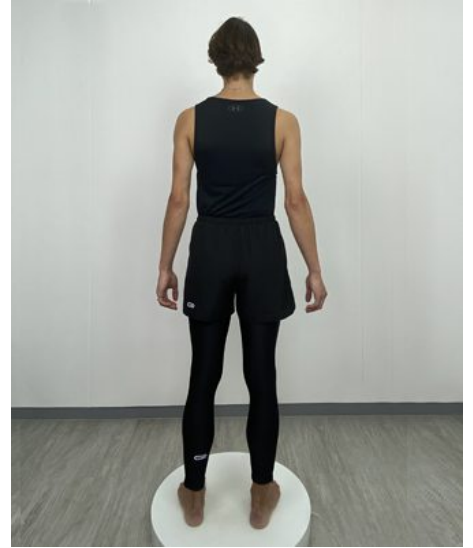

## FITTINGS

- XS**    **Clothes**
- 183**   **Height**
- 43**    **Shoulder**
- 36**    **Collar**
- 91**    **Chest**
- 74**    **Waist**
- 75**    **Trouser Waist**
- 83**    **Top Hip**
- 94**    **Seat**
- 37**    **Nape/Waist**
- 28**    **Biceps**
- 61**    **Arm**
- 53**    **Thigh**
- 35**    **Calf**
- 78**    **Inside Leg**
- 9.5**   **Shoe**