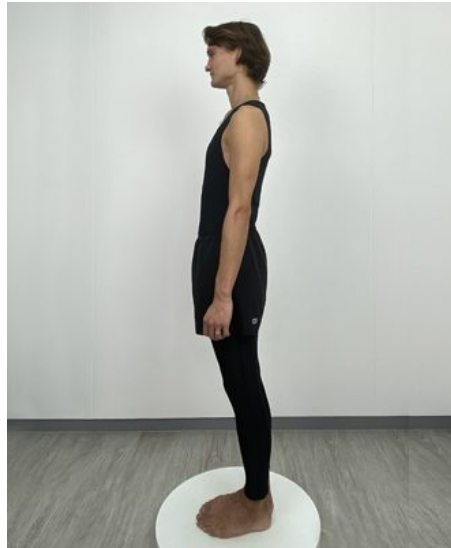

## FITTINGS

- XS**    **Clothes**
- 183**   **Height**
- 43**    **Shoulder**
- 36**    **Collar**
- 91**    **Chest**
- 74**    **Waist**
- 75**    **Trouser Waist**
- 83**    **Top Hip**
- 94**    **Seat**
- 37**    **Nape/Waist**
- 28**    **Biceps**
- 61**    **Arm**
- 53**    **Thigh**
- 35**    **Calf**
- 78**    **Inside Leg**
- 9.5**   **Shoe**