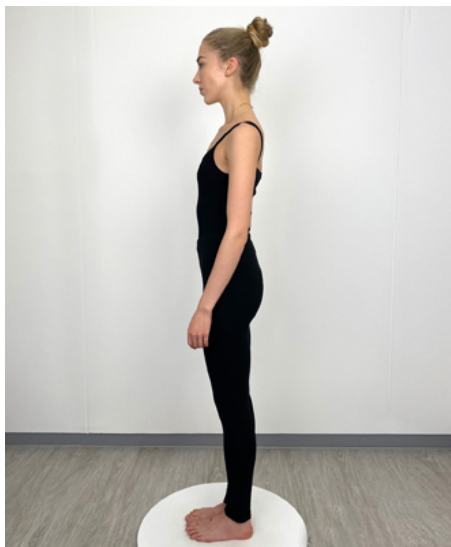

Gracy

FITTINGS

- 8 Dress**
- 172 Height**
- 40 Shoulder**
- 77 Above Bust**
- 80 Bust**
- 68 Under Bust**
- 61.5 Waist**
- 80 Top Hip**
- 88.5 Bottom Hip**
- 90 Widest Hip**
- 39 Nape/Waist**
- 71 Rise**
- 76 Inside Leg**
- 50 Thigh**
- 32 Calf**
- 65.5 Arm**
- 23 Biceps**
- 30B Bra Size**
- 6 Shoe**