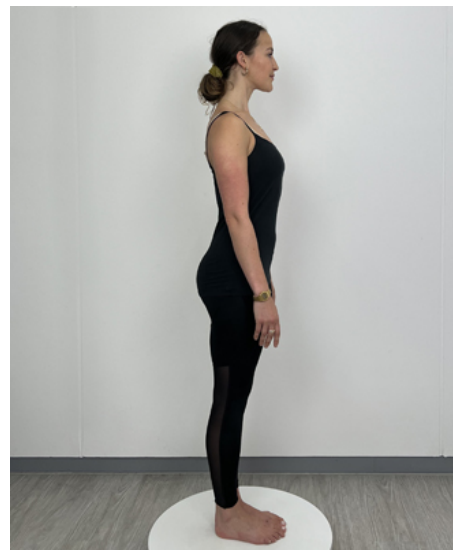

Hayley A

FITTINGS

- 10 Dress**
- 167 Height**
- 39 Shoulder**
- 82 Above Bust**
- 85 Bust**
- 73 Under Bust**
- 66.5 Waist**
- 83 Top Hip**
- 92 Bottom Hip**
- 93 Widest Hip**
- 38.5 Nape/Waist**
- 69 Rise**
- 73 Inside Leg**
- 54.5 Thigh**
- 34.5 Calf**
- 59 Arm**
- 27 Biceps**
- 34B Bra Size**
- 4 Shoe**