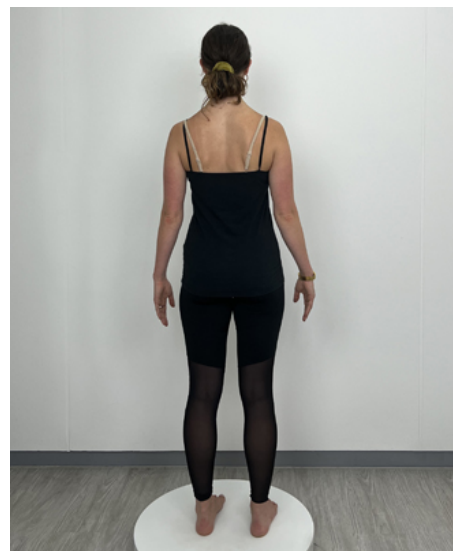

Hayley A

FITTINGS

- 10 Dress**
- 167 Height**
- 39 Shoulder**
- 82 Above Bust**
- 85 Bust**
- 73 Under Bust**
- 66.5 Waist**
- 83 Top Hip**
- 92 Bottom Hip**
- 93 Widest Hip**
- 38.5 Nape/Waist**
- 69 Rise**
- 73 Inside Leg**
- 54.5 Thigh**
- 34.5 Calf**
- 59 Arm**
- 27 Biceps**
- 34B Bra Size**
- 4 Shoe**