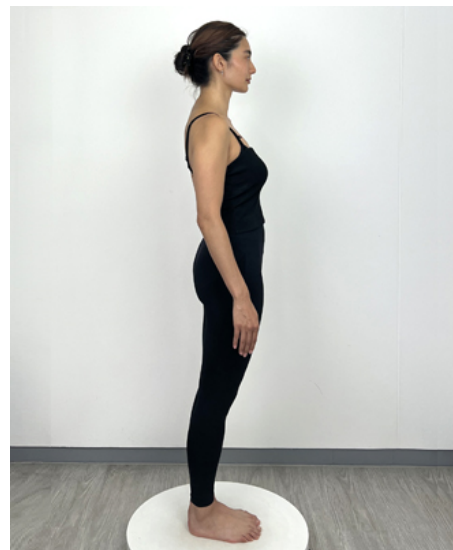

Jessica Z

FITTINGS

- 10 Dress**
- 167 Height**
- 40 Shoulder**
- 86 Above Bust**
- 88.5 Bust**
- 73 Under Bust**
- 68 Waist**
- 83 Top Hip**
- 95 Bottom Hip**
- 97 Widest Hip**
- 38 Nape/Waist**
- 73 Rise**
- 73 Inside Leg**
- 56 Thigh**
- 33.5 Calf**
- 61 Arm**
- 26 Biceps**
- 34C Bra Size**
- 5 Shoe**