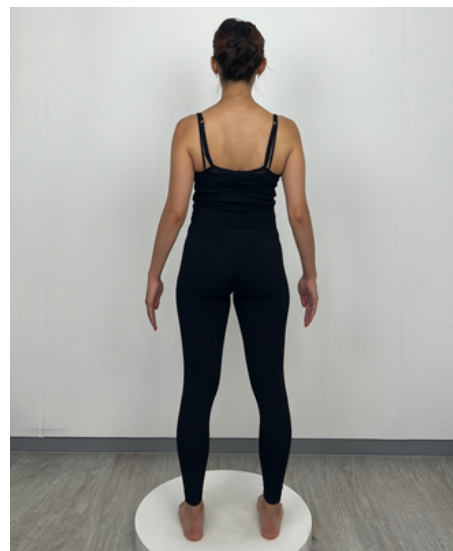

Jessica Z

FITTINGS

- 10 Dress**
- 167 Height**
- 40 Shoulder**
- 86 Above Bust**
- 88.5 Bust**
- 73 Under Bust**
- 68 Waist**
- 83 Top Hip**
- 95 Bottom Hip**
- 97 Widest Hip**
- 38 Nape/Waist**
- 73 Rise**
- 73 Inside Leg**
- 56 Thigh**
- 33.5 Calf**
- 61 Arm**
- 26 Biceps**
- 34C Bra Size**
- 5 Shoe**