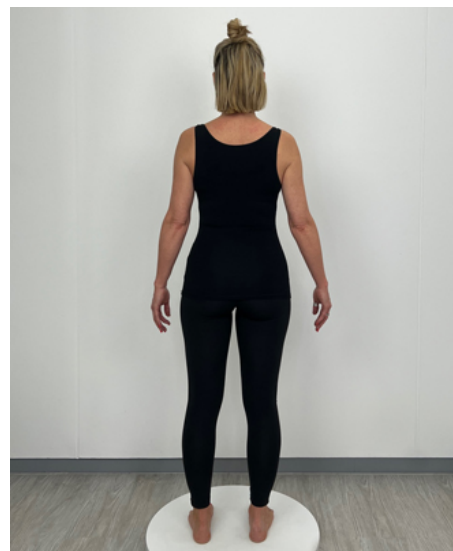

## FITTINGS

- 10 Dress**
- 165 Height**
- 40 Shoulder**
- 84.5 Above Bust**
- 87 Bust**
- 74.5 Under Bust**
- 70 Waist**
- 86 Top Hip**
- 95.5 Bottom Hip**
- 96 Widest Hip**
- 38 Nape/Waist**
- 72.5 Rise**
- 72.5 Inside Leg**
- 55 Thigh**
- 35.5 Calf**
- 61 Arm**
- 25.5 Biceps**
- 34B Bra Size**
- 5 Shoe**