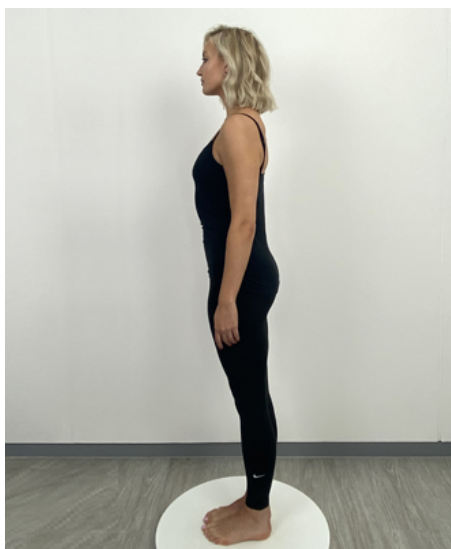

Elleisha

FITTINGS

- 10 Dress**
- 171 Height**
- 39 Shoulder**
- 86 Above Bust**
- 88.5 Bust**
- 74 Under Bust**
- 69 Waist**
- 86 Top Hip**
- 86 Bottom Hip**
- 96 Widest Hip**
- 37 Nape/Waist**
- 75 Rise**
- 75 Inside Leg**
- 55.5 Thigh**
- 36 Calf**
- 61 Arm**
- 27 Biceps**
- 34B Bra Size**
- 5 Shoe**