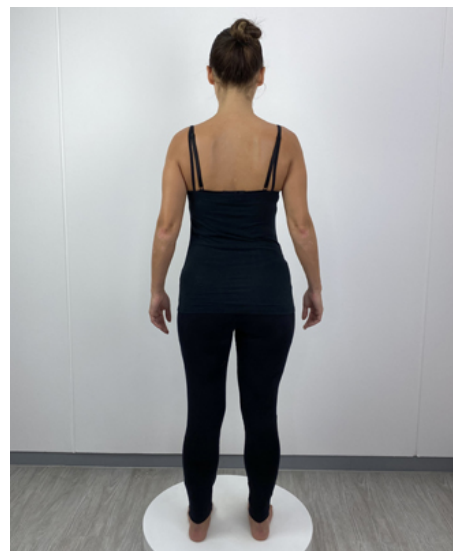

## FITTINGS

- 10 Dress**
- 170 Height**
- 39 Shoulder**
- 86 Above Bust**
- 89 Bust**
- 75 Under Bust**
- 69.5 Waist**
- 86 Top Hip**
- 94 Bottom Hip**
- 95.5 Widest Hip**
- 39 Nape/Waist**
- 70 Rise**
- 70 Inside Leg**
- 55 Thigh**
- 34 Calf**
- 60 Arm**
- 28 Biceps**
- 34B Bra Size**
- 6 Shoe**