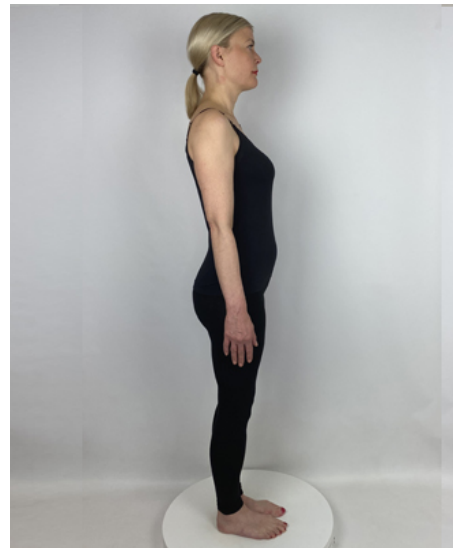

## FITTINGS

- 10 Dress**
- 170 Height**
- 40 Shoulder**
- 86 Above Bust**
- 88 Bust**
- 75.5 Under Bust**
- 70 Waist**
- 88.5 Top Hip**
- 94.5 Bottom Hip**
- 96 Widest Hip**
- 40 Nape/Waist**
- 73.5 Rise**
- 70 Inside Leg**
- 55 Thigh**
- 34.5 Calf**
- 62 Arm**
- 27 Biceps**
- 34C Bra Size**
- 5 Shoe**