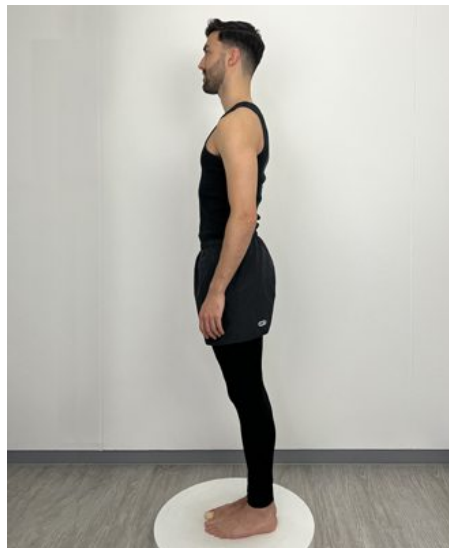

Andrew A

FITTINGS

- S** **Clothes**
- 185** **Height**
- 47** **Shoulder**
- 37** **Collar**
- 96** **Chest**
- 76** **Waist**
- 77** **Trouser Waist**
- 81** **Top Hip**
- 96** **Seat**
- 37** **Nape/Waist**
- 28.5** **Biceps**
- 60** **Arm**
- 56** **Thigh**
- 37** **Calf**
- 80** **Inside Leg**
- 9** **Shoe**