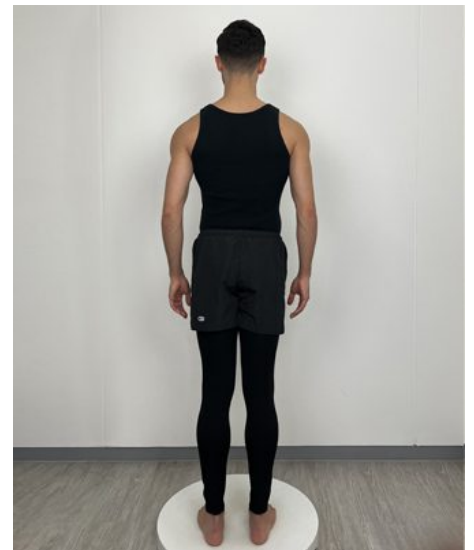

Andrew A

FITTINGS

- S** **Clothes**
- 185** **Height**
- 47** **Shoulder**
- 37** **Collar**
- 96** **Chest**
- 76** **Waist**
- 77** **Trouser Waist**
- 81** **Top Hip**
- 96** **Seat**
- 37** **Nape/Waist**
- 28.5** **Biceps**
- 60** **Arm**
- 56** **Thigh**
- 37** **Calf**
- 80** **Inside Leg**
- 9** **Shoe**