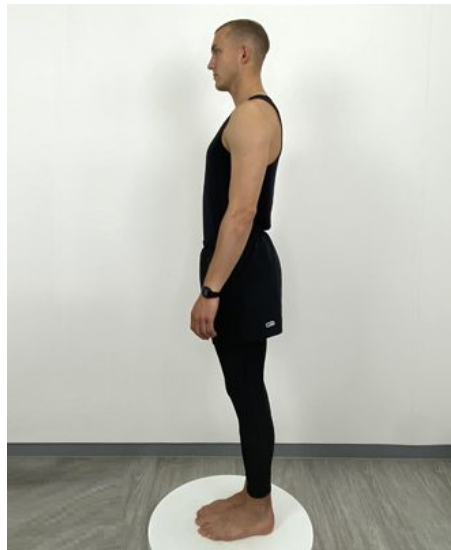

FITTINGS

Barney

- **S**   **Clothes**
- **185**   **Height**
- **46**   **Shoulder**
- **39**   **Collar**
- **97**   **Chest**
- **79**   **Waist**
- **80**   **Trouser Waist**
- **88**   **Top Hip**
- **98**   **Seat**
- **39**   **Nape/Waist**
- **30**   **Biceps**
- **63**   **Arm**
- **57**   **Thigh**
- **38**   **Calf**
- **81**   **Inside Leg**
- **11**   **Shoe**

OUTERWEAR