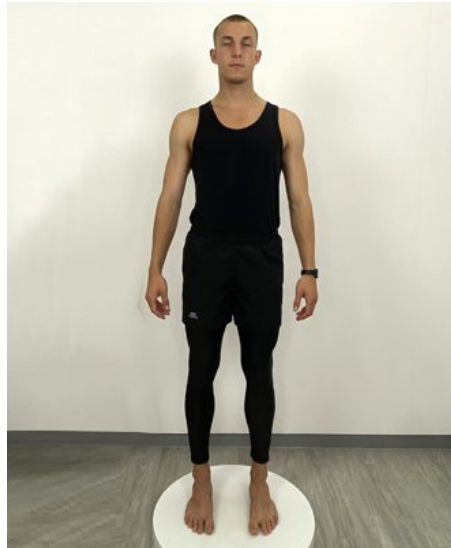

FITTINGS

Barney

- S** **Clothes**
- 185** **Height**
- 46** **Shoulder**
- 39** **Collar**
- 97** **Chest**
- 79** **Waist**
- 80** **Trouser Waist**
- 88** **Top Hip**
- 98** **Seat**
- 39** **Nape/Waist**
- 30** **Biceps**
- 63** **Arm**
- 57** **Thigh**
- 38** **Calf**
- 81** **Inside Leg**
- 11** **Shoe**

OUTERWEAR

MAINBOARD