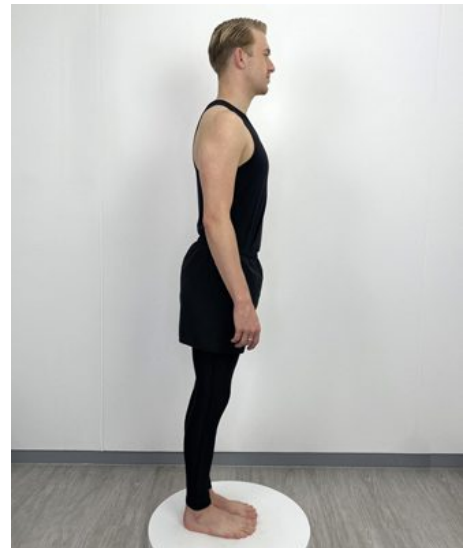

Billy

- **SM Clothes**
- **180 Height**
- **46 Shoulder**
- **40 Collar**
- **97.50 Chest**
- **81 Waist**
- **82 Trouser Waist**
- **87 Top Hip**
- **99 Seat**
- **41 Nape/Waist**
- **32 Biceps**
- **63 Arm**
- **57 Thigh**
- **36.5 Calf**
- **80 Inside Leg**
- **9 Shoe**

OUTERWEAR

London

FITTINGS