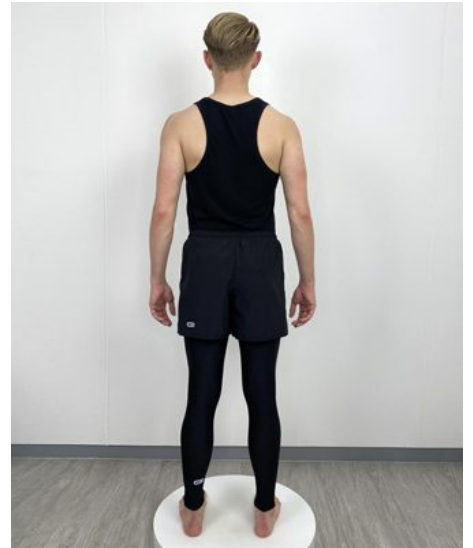

Billy

- **SM Clothes**
- **180 Height**
- **46 Shoulder**
- **40 Collar**
- **97.50 Chest**
- **81 Waist**
- **82 Trouser Waist**
- **87 Top Hip**
- **99 Seat**
- **41 Nape/Waist**
- **32 Biceps**
- **63 Arm**
- **57 Thigh**
- **36.5 Calf**
- **80 Inside Leg**
- **9 Shoe**

OUTERWEAR

London

FITTINGS