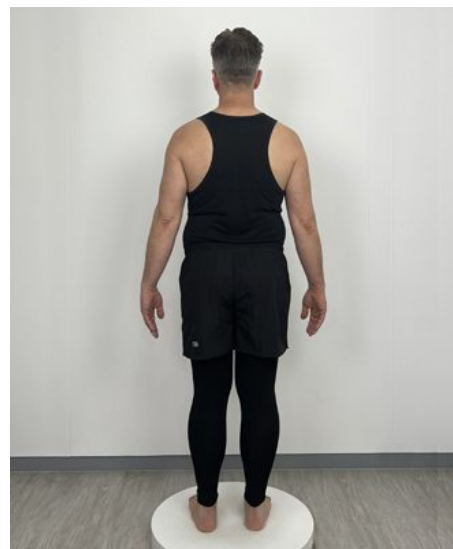

Craig B

FITTINGS

- **L**   **Clothes**
- **180**   **Height**
- **47**   **Shoulder**
- **40**   **Collar**
- **109**   **Chest**
- **100**   **Waist**
- **104**   **Trouser Waist**
- **100**   **Top Hip**
- **107**   **Seat**
- **38**   **Nape/Waist**
- **34**   **Biceps**
- **61**   **Arm**
- **55**   **Thigh**
- **42**   **Calf**
- **79**   **Inside Leg**
- **10**   **Shoe**

OUTERWEAR

London