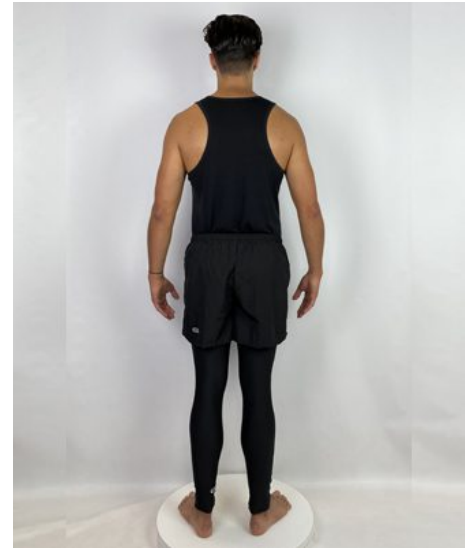

Geraint

FITTINGS

- **XL**   **Clothes**
- **190**   **Height**
- **46**   **Shoulder**
- **41**   **Collar**
- **116**   **Chest**
- **98**   **Waist**
- **99**   **Trouser Waist**
- **99**   **Top Hip**
- **106**   **Seat**
- **46**   **Nape/Waist**
- **37**   **Biceps**
- **63**   **Arm**
- **63**   **Thigh**
- **42**   **Calf**
- **78**   **Inside Leg**
- **12**   **Shoe**

OUTERWEAR

London