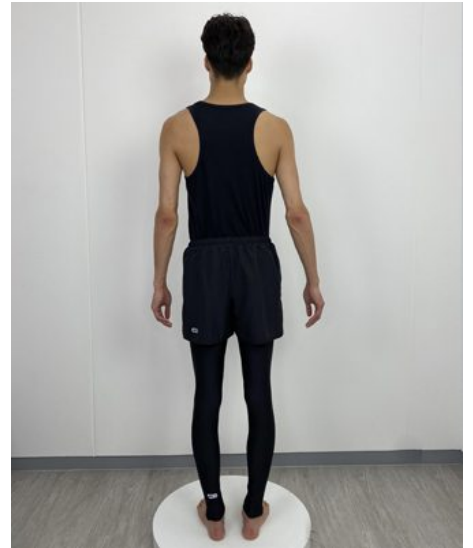

FITTINGS

Jason

- **XS**   **Clothes**
- **185**   **Height**
- **42**   **Shoulder**
- **38**   **Collar**
- **89**   **Chest**
- **71**   **Waist**
- **72**   **Trouser Waist**
- **78**   **Top Hip**
- **88**   **Seat**
- **38**   **Nape/Waist**
- **27**   **Biceps**
- **63**   **Arm**
- **49**   **Thigh**
- **31.50** **Calf**
- **81**   **Inside Leg**
- **8**   **Shoe**

CATWALK | OUTERWEAR

London