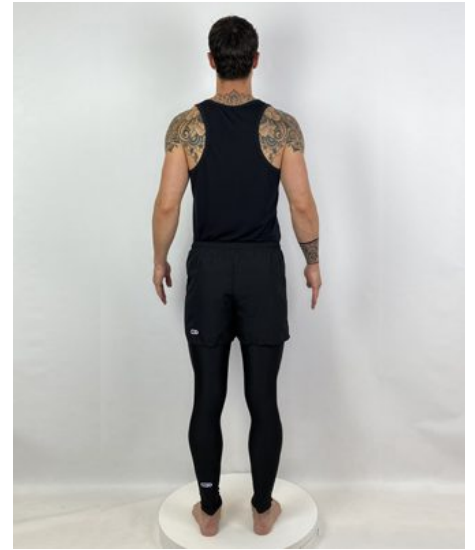

**FITTINGS**

**Lucas**

- S**      **Clothes**
- 183**   **Height**
- 41**    **Shoulder**
- 37**    **Collar**
- 37**    **Chest**
- 79**    **Waist**
- 80**    **Trouser Waist**
- 85**    **Top Hip**
- 96**    **Seat**
- 41**    **Nape/Waist**
- 34**    **Biceps**
- 61**    **Arm**
- 55**    **Thigh**
- 37**    **Calf**
- 76**    **Inside Leg**
- 9**     **Shoe**

CATWALK | OUTERWEAR

**London**

**MAINBOARD**

<https://fittingsdivision.frontside360.co.uk/models/lucas/>

<https://fittingsdivision.frontside360.co.uk/models/lucas/>