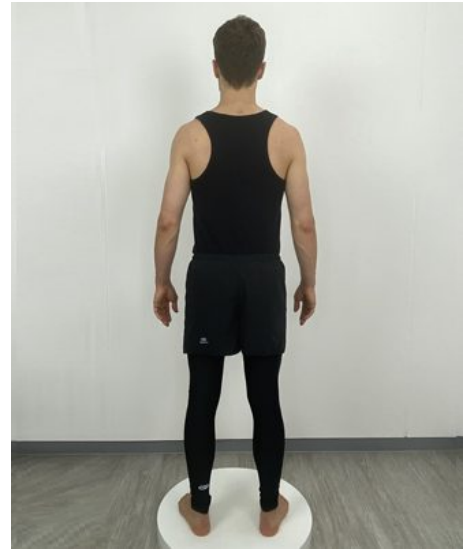

FITTINGS

Lucas T

- **S**   **Clothes**
- **181**   **Height**
- **45**   **Shoulder**
- **38**   **Collar**
- **96**   **Chest**
- **80**   **Waist**
- **81**   **Trouser Waist**
- **82**   **Top Hip**
- **96**   **Seat**
- **40**   **Nape/Waist**
- **30**   **Biceps**
- **62**   **Arm**
- **54**   **Thigh**
- **36**   **Calf**
- **76**   **Inside Leg**
- **8**   **Shoe**

OUTERWEAR

London