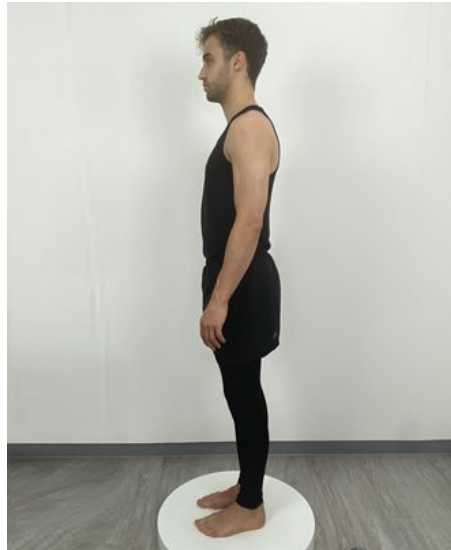

FITTINGS

Lucas T

- **S**   **Clothes**
- **181**   **Height**
- **45**   **Shoulder**
- **38**   **Collar**
- **96**   **Chest**
- **80**   **Waist**
- **81**   **Trouser Waist**
- **82**   **Top Hip**
- **96**   **Seat**
- **40**   **Nape/Waist**
- **30**   **Biceps**
- **62**   **Arm**
- **54**   **Thigh**
- **36**   **Calf**
- **76**   **Inside Leg**
- **8**   **Shoe**

OUTERWEAR

London