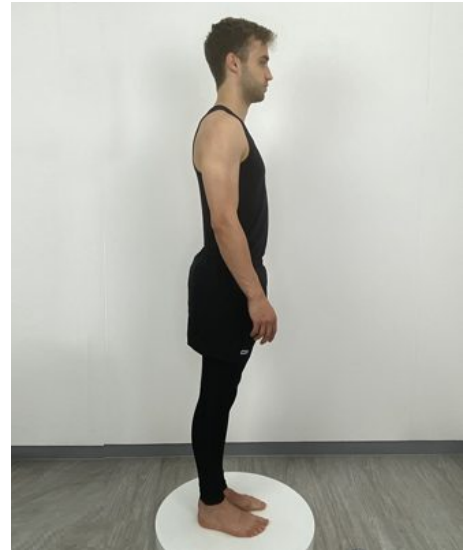

FITTINGS

Lucas T

- **S**   **Clothes**
- **181**   **Height**
- **45**   **Shoulder**
- **38**   **Collar**
- **96**   **Chest**
- **80**   **Waist**
- **81**   **Trouser Waist**
- **82**   **Top Hip**
- **96**   **Seat**
- **40**   **Nape/Waist**
- **30**   **Biceps**
- **62**   **Arm**
- **54**   **Thigh**
- **36**   **Calf**
- **76**   **Inside Leg**
- **8**   **Shoe**

OUTERWEAR

London