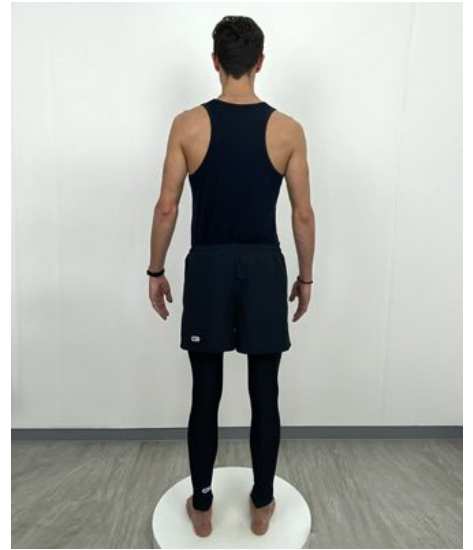

FITTINGS

Luke F

- **S**   **Clothes**
- **185**   **Height**
- **46**   **Shoulder**
- **37**   **Collar**
- **96**   **Chest**
- **77**   **Waist**
- **78**   **Trouser Waist**
- **80**   **Top Hip**
- **92**   **Seat**
- **38**   **Nape/Waist**
- **28.5** **Biceps**
- **61**   **Arm**
- **51**   **Thigh**
- **35**   **Calf**
- **80**   **Inside Leg**
- **8.5**   **Shoe**

CATWALK | OUTERWEAR

London