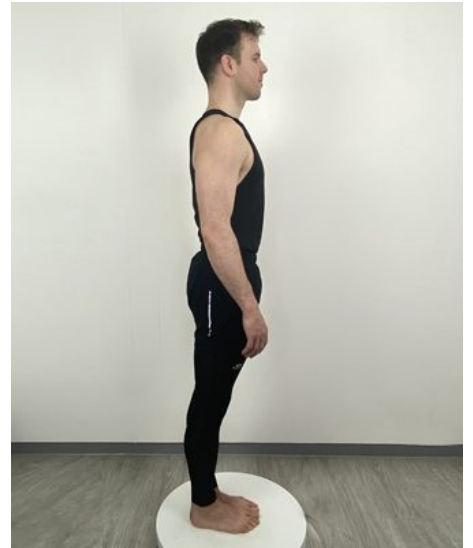

Martin

FITTINGS

- ML** **Clothes**
- 185** **Height**
- 43** **Shoulder**
- 40** **Collar**
- 101** **Chest**
- 86** **Waist**
- 88** **Trouser Waist**
- 87** **Top Hip**
- 103** **Seat**
- 41** **Nape/Waist**
- 34.5** **Biceps**
- 63** **Arm**
- 60** **Thigh**
- 40** **Calf**
- 76** **Inside Leg**
- 9** **Shoe**