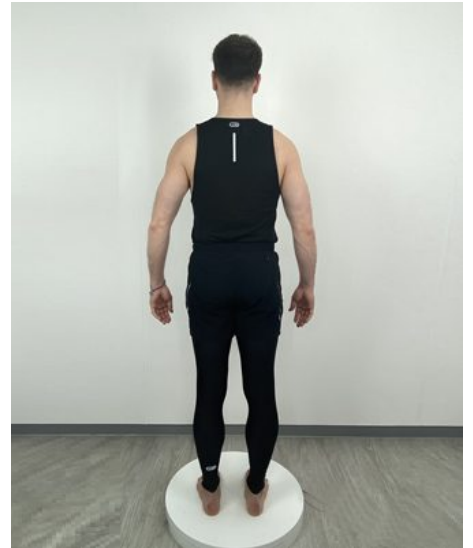

Martin

FITTINGS

- ML** **Clothes**
- 185** **Height**
- 43** **Shoulder**
- 40** **Collar**
- 101** **Chest**
- 86** **Waist**
- 88** **Trouser Waist**
- 87** **Top Hip**
- 103** **Seat**
- 41** **Nape/Waist**
- 34.5** **Biceps**
- 63** **Arm**
- 60** **Thigh**
- 40** **Calf**
- 76** **Inside Leg**
- 9** **Shoe**