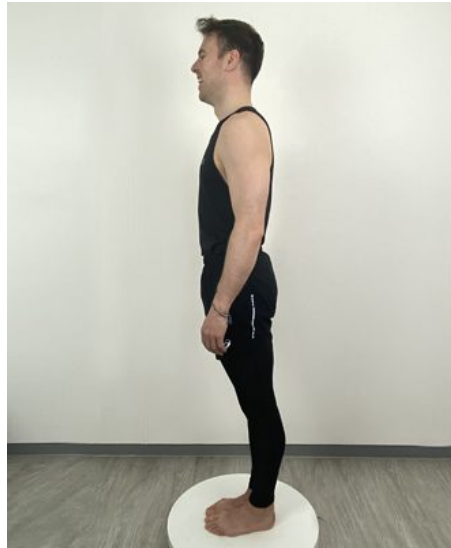

Martin

FITTINGS

- ML** **Clothes**
- 185** **Height**
- 43** **Shoulder**
- 40** **Collar**
- 101** **Chest**
- 86** **Waist**
- 88** **Trouser Waist**
- 87** **Top Hip**
- 103** **Seat**
- 41** **Nape/Waist**
- 34.5** **Biceps**
- 63** **Arm**
- 60** **Thigh**
- 40** **Calf**
- 76** **Inside Leg**
- 9** **Shoe**