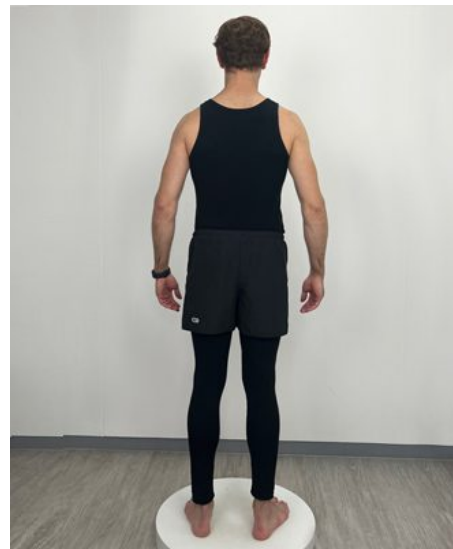

Matt C

FITTINGS

- **M**   **Clothes**
- **183**   **Height**
- **45**   **Shoulder**
- **38**   **Collar**
- **100**   **Chest**
- **82**   **Waist**
- **82**   **Trouser Waist**
- **87**   **Top Hip**
- **95**   **Seat**
- **42**   **Nape/Waist**
- **31.5**   **Biceps**
- **61**   **Arm**
- **53**   **Thigh**
- **37**   **Calf**
- **79**   **Inside Leg**
- **10**   **Shoe**

OUTERWEAR

London