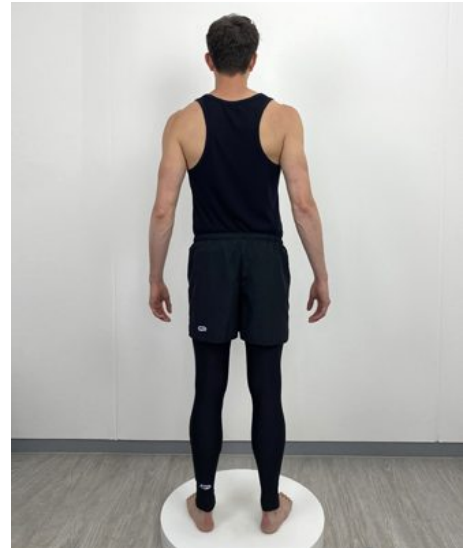

FITTINGS

Matt H

- **S**   **Clothes**
- **179**   **Height**
- **43**   **Shoulder**
- **36.5**   **Collar**
- **96**   **Chest**
- **82**   **Waist**
- **83**   **Trouser Waist**
- **84**   **Top Hip**
- **94**   **Seat**
- **39**   **Nape/Waist**
- **28.5**   **Biceps**
- **61**   **Arm**
- **56**   **Thigh**
- **36**   **Calf**
- **81**   **Inside Leg**
- **8.5**   **Shoe**

OUTERWEAR

London