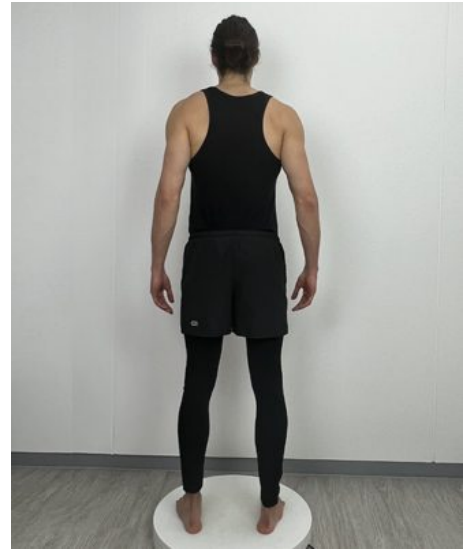

FITTINGS

Matthew

- **M**   **Clothes**
- **188**   **Height**
- **43**   **Shoulder**
- **39**   **Collar**
- **100**   **Chest**
- **80.5**   **Waist**
- **82**   **Trouser Waist**
- **85**   **Top Hip**
- **95**   **Seat**
- **40**   **Nape/Waist**
- **32**   **Biceps**
- **61**   **Arm**
- **55**   **Thigh**
- **36**   **Calf**
- **85**   **Inside Leg**
- **10**   **Shoe**

CATWALK | OUTERWEAR

London