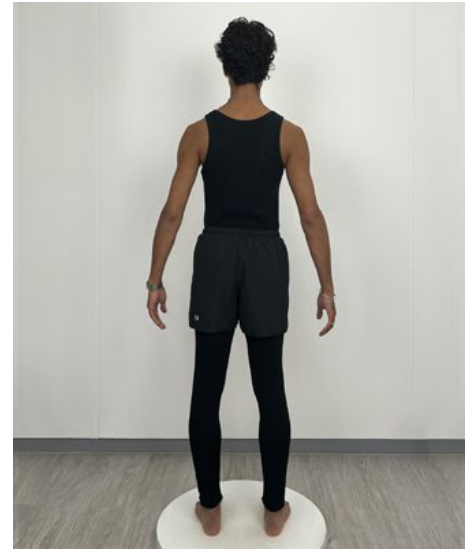

Oli

- **XS**   **Clothes**
- **178**   **Height**
- **46**   **Shoulder**
- **35**   **Collar**
- **88**   **Chest**
- **72**   **Waist**
- **73**   **Trouser Waist**
- **75**   **Top Hip**
- **91**   **Seat**
- **34**   **Nape/Waist**
- **25**   **Biceps**
- **60**   **Arm**
- **51**   **Thigh**
- **35.5**   **Calf**
- **76**   **Inside Leg**
- **8**   **Shoe**

OUTERWEAR

London

FITTINGS