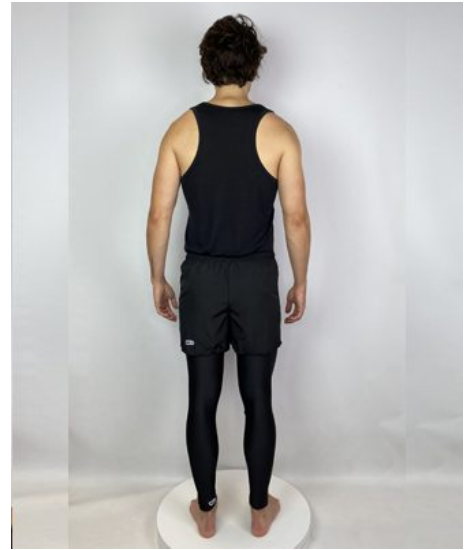

FITTINGS

Oliver N

- **S**   **Clothes**
- **183**   **Height**
- **43.5**   **Shoulder**
- **37**   **Collar**
- **95**   **Chest**
- **75**   **Waist**
- **76**   **Trouser Waist**
- **82**   **Top Hip**
- **93**   **Seat**
- **42**   **Nape/Waist**
- **31**   **Biceps**
- **60.5**   **Arm**
- **54**   **Thigh**
- **36.5**   **Calf**
- **77**   **Inside Leg**
- **9.5**   **Shoe**

OUTERWEAR

London