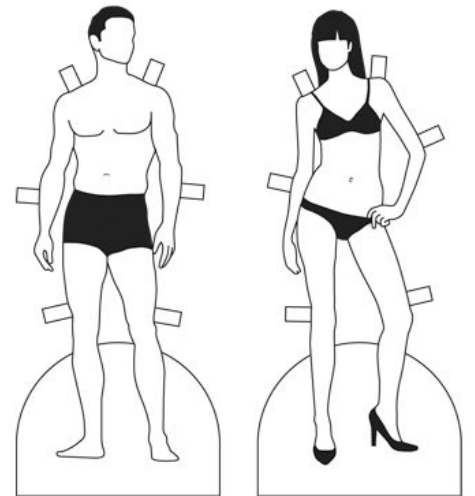

Sergio

- ML** Clothes
- 186** Height
- 43** Shoulder
- 38** Collar
- 101.5** Chest
- 85** Waist
- 86** Trouser Waist
- 90** Top Hip
- 101** Seat
- 43** Nape/Waist
- 33** Biceps
- 64** Arm
- 55** Thigh
- 40** Calf
- 77** Inside Leg
- 10** Shoe

CATWALK | OUTERWEAR

London

FITTINGS

MAINBOARD