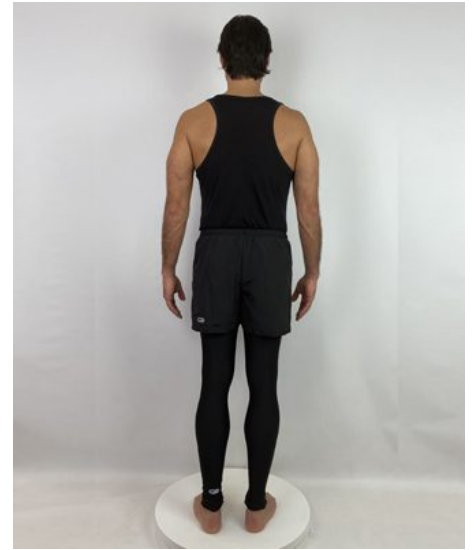

Sergio

- ML** Clothes
- 186** Height
- 43** Shoulder
- 38** Collar
- 101.5** Chest
- 85** Waist
- 86** Trouser Waist
- 90** Top Hip
- 101** Seat
- 43** Nape/Waist
- 33** Biceps
- 64** Arm
- 55** Thigh
- 40** Calf
- 77** Inside Leg
- 10** Shoe

CATWALK | OUTERWEAR

London

FITTINGS

MAINBOARD