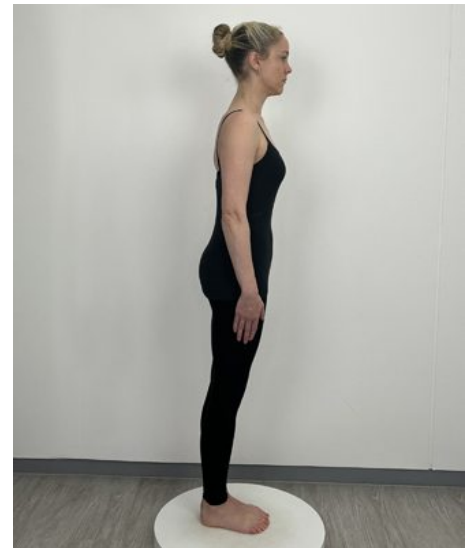

## FITTINGS

- 10 Dress**
- 172 Height**
- 40 Shoulder**
- 85 Above Bust**
- 87.5 Bust**
- 73 Under Bust**
- 71 Waist**
- 87 Top Hip**
- 95.5 Bottom Hip**
- 96.75 Widest Hip**
- 39 Nape/Waist**
- 73 Rise**
- 73 Inside Leg**
- 54.5 Thigh**
- 34 Calf**
- 62.5 Arm**
- 27.5 Biceps**
- 34B Bra Size**
- 6 Shoe**