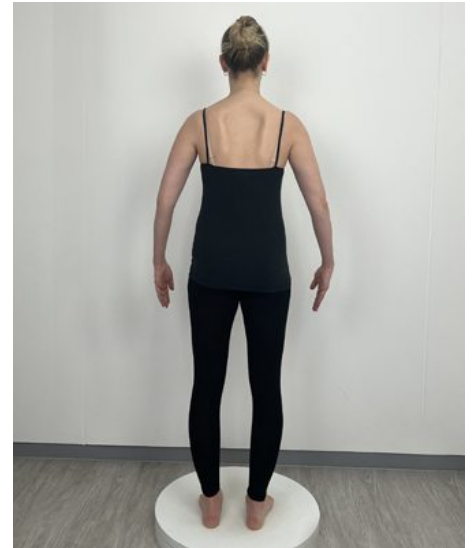

## FITTINGS

- 10 Dress**
- 172 Height**
- 40 Shoulder**
- 85 Above Bust**
- 87.5 Bust**
- 73 Under Bust**
- 71 Waist**
- 87 Top Hip**
- 95.5 Bottom Hip**
- 96.75 Widest Hip**
- 39 Nape/Waist**
- 73 Rise**
- 73 Inside Leg**
- 54.5 Thigh**
- 34 Calf**
- 62.5 Arm**
- 27.5 Biceps**
- 34B Bra Size**
- 6 Shoe**