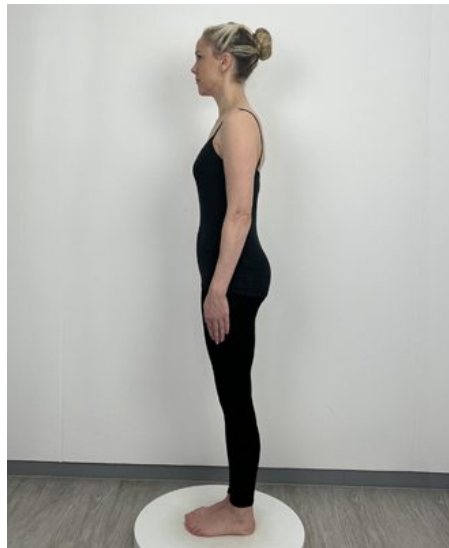

## FITTINGS

- 10 Dress**
- 172 Height**
- 40 Shoulder**
- 85 Above Bust**
- 87.5 Bust**
- 73 Under Bust**
- 71 Waist**
- 87 Top Hip**
- 95.5 Bottom Hip**
- 96.75 Widest Hip**
- 39 Nape/Waist**
- 73 Rise**
- 73 Inside Leg**
- 54.5 Thigh**
- 34 Calf**
- 62.5 Arm**
- 27.5 Biceps**
- 34B Bra Size**
- 6 Shoe**