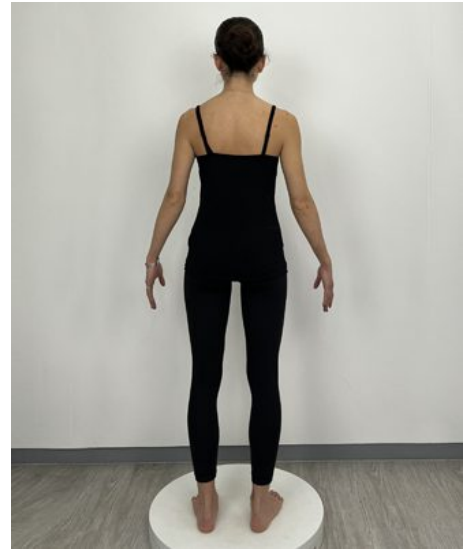

Nicole M

FITTINGS

- 8 Dress**
- 170 Height**
- 40 Shoulder**
- 79 Above Bust**
- 80.5 Bust**
- 72 Under Bust**
- 62 Waist**
- 82 Top Hip**
- 88.75 Bottom Hip**
- 90 Widest Hip**
- 37 Nape/Waist**
- 67 Rise**
- 74 Inside Leg**
- 48.5 Thigh**
- 33.5 Calf**
- 59 Arm**
- 23.5 Biceps**
- 34A Bra Size**
- 6 Shoe**