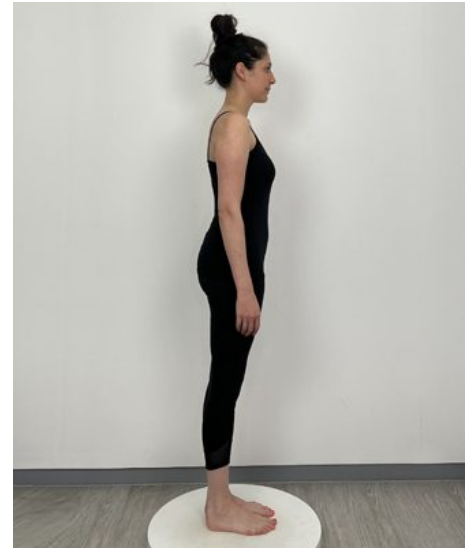

Vicky D

FITTINGS

- 10 Dress**
- 172 Height**
- 40 Shoulder**
- 87 Above Bust**
- 89 Bust**
- 74 Under Bust**
- 70 Waist**
- 88 Top Hip**
- 98 Bottom Hip**
- 99 Widest Hip**
- 39.5 Nape/Waist**
- 76 Rise**
- 75 Inside Leg**
- 55.5 Thigh**
- 33 Calf**
- 64 Arm**
- 27 Biceps**
- 32C Bra Size**
- 6 Shoe**