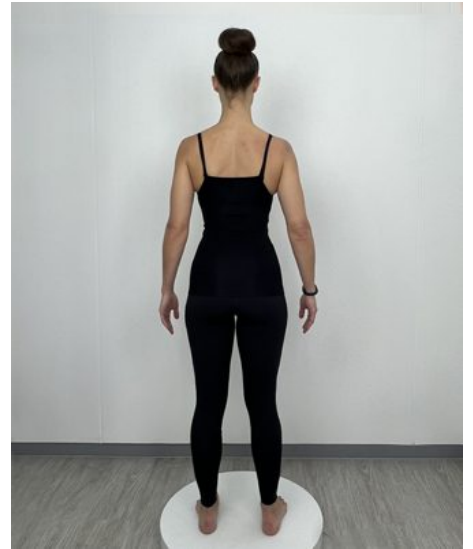

## FITTINGS

- 8 Dress**
- 171 Height**
- 39 Shoulder**
- 83 Above Bust**
- 84.5 Bust**
- 71 Under Bust**
- 66 Waist**
- 85 Top Hip**
- 93 Bottom Hip**
- 94 Widest Hip**
- 40 Nape/Waist**
- 72 Rise**
- 72.5 Inside Leg**
- 55.5 Thigh**
- 33.25 Calf**
- 60 Arm**
- 28.5 Biceps**
- 32C Bra Size**
- 4 Shoe**