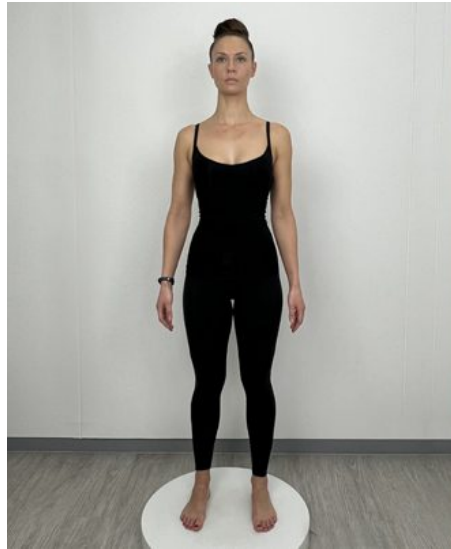

## FITTINGS

- 8 Dress**
- 171 Height**
- 39 Shoulder**
- 83 Above Bust**
- 84.5 Bust**
- 71 Under Bust**
- 66 Waist**
- 85 Top Hip**
- 93 Bottom Hip**
- 94 Widest Hip**
- 40 Nape/Waist**
- 72 Rise**
- 72.5 Inside Leg**
- 55.5 Thigh**
- 33.25 Calf**
- 60 Arm**
- 28.5 Biceps**
- 32C Bra Size**
- 4 Shoe**