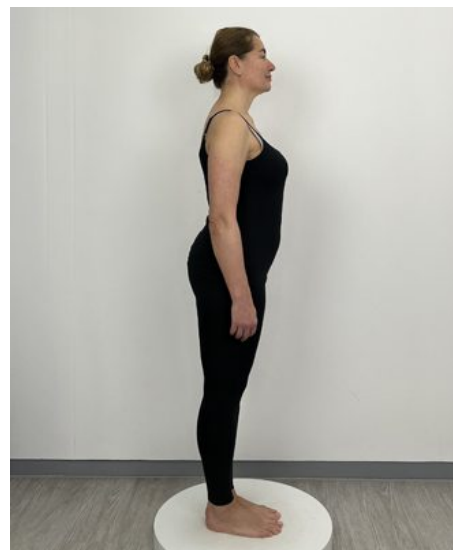

Diana S

FITTINGS

- 14 Dress**
- 168 Height**
- 40 Shoulder**
- 91.5 Above Bust**
- 104 Bust**
- 80.5 Under Bust**
- 81.5 Waist**
- 97 Top Hip**
- 107 Bottom Hip**
- 108 Widest Hip**
- 38 Nape/Waist Rise**
- 71 Inside Leg**
- 64.5 Thigh**
- 38.5 Calf**
- 61.5 Arm Biceps**
- 36D Bra Size**
- 6 Shoe**