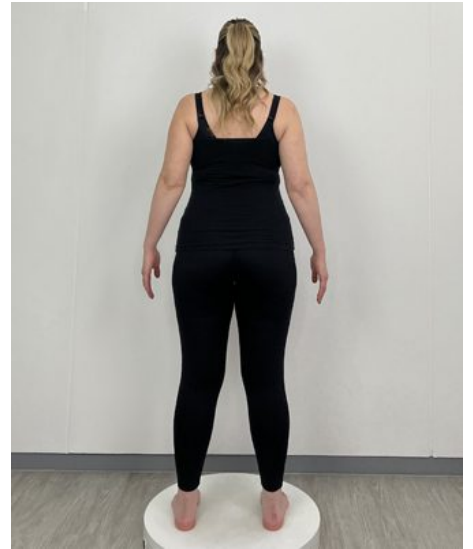

India

FITTINGS

- 16 Dress**
- 175 Height**
- 40 Shoulder**
- 94 Above Bust**
- 103 Bust**
- 96.5 Under Bust**
- 84 Waist**
- 101.5 Top Hip**
- 112 Bottom Hip**
- 113.5 Widest Hip**
- 40 Nape/Waist**
- 85 Rise**
- 75 Inside Leg**
- 66.5 Thigh**
- 41.5 Calf**
- 64 Arm**
- 33.5 Biceps**
- 34E Bra Size**
- 8 Shoe**