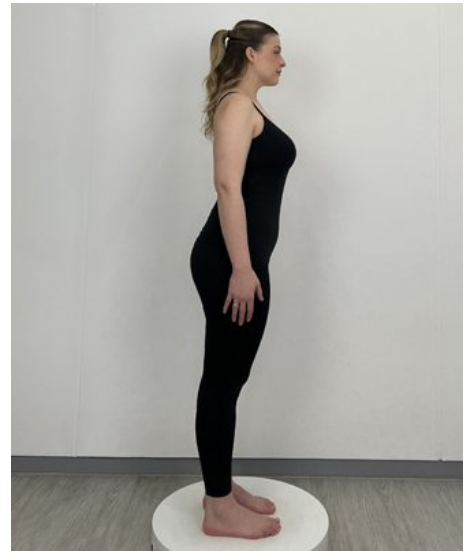

India

FITTINGS

- 16 Dress**
- 175 Height**
- 40 Shoulder**
- 94 Above Bust**
- 103 Bust**
- 96.5 Under Bust**
- 84 Waist**
- 101.5 Top Hip**
- 112 Bottom Hip**
- 113.5 Widest Hip**
- 40 Nape/Waist**
- 85 Rise**
- 75 Inside Leg**
- 66.5 Thigh**
- 41.5 Calf**
- 64 Arm**
- 33.5 Biceps**
- 34E Bra Size**
- 8 Shoe**