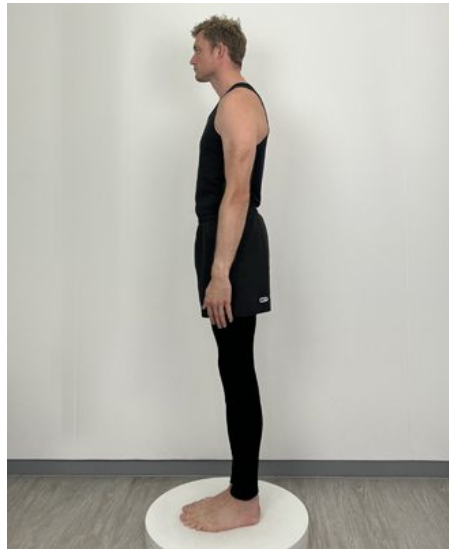

Oliver S

- **SM** Clothes
- **186** Height
- **47** Shoulder
- **39** Collar
- **97** Chest
- **82** Waist
- **87** Trouser Waist
- **91** Top Hip
- **98** Seat
- **39** Nape/Waist
- **30** Biceps
- **62** Arm
- **56** Thigh
- **38** Calf
- **89** Inside Leg
- **10** Shoe

CATWALK | OUTERWEAR

London

FITTINGS

FITTINGS